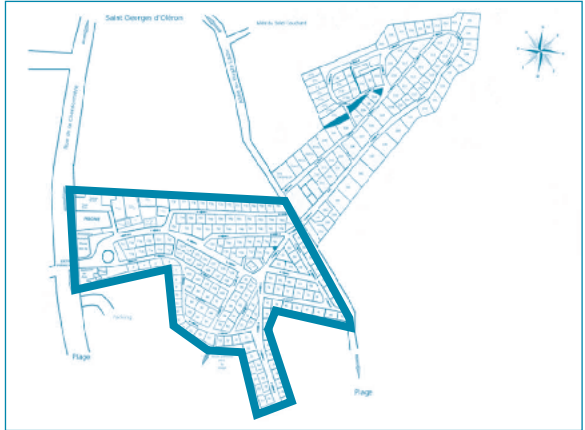

1ÈRE PARTIE DU CAMPING : LE CAPITAIN

-  RIA : Robinet Incendie Armé
-  Point de rassemblement
-
- ① Réception
- ② Direction
- ③ Service technique
- ④ Parking de nuit
- ⑤ Alimentation
Pain / Presse
- ⑥ Restaurant / Bar / Pizzeria
- ⑦ Cabane des Drôles
- ⑧ Salle de jeux
- ⑨ Espace animation
- ⑩ Aire de jeux enfants
- ⑪ Ping pong
- ⑫ Terrain de pétanque
- ⑬ Terrain multisports
- ⑭ Sanitaires
- ⑮ Aire de vidange Camping-Car
- ⑯ Évier poisson
- ⑰ Douche chien
- ⑱ Barbecue Collectif

2^{DE} PARTIE DU CAMPING : LE PIRATE

-  RIA : Robinet Incendie Armé
-  Point de rassemblement
-
- ① Aire de jeux enfants
- ② Jeux enfants
- ③ Aire de stationnement Camping-Car de nuit
- ④ Barbecue collectif
- ⑤ Laverie
- ⑥ Sanitaires
- ⑦ Tables déjeuner
- ⑧ Parking