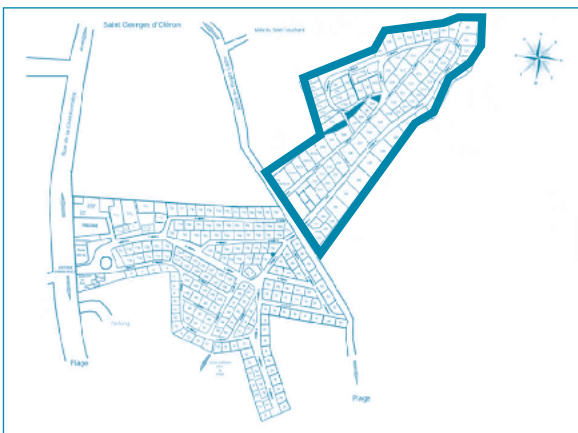

1ÈRE PARTIE DU CAMPING : LE CAPITAIN

-  RIA : Robinet Incendie Armé
-  Point de rassemblement
-
- ① Réception
- ② Direction
- ③ Service technique
- ④ Parking de nuit
- ⑤ Alimentation
Pain / Presse
- ⑥ Restaurant / Bar / Pizzeria
- ⑦ Cabane des Drôles
- ⑧ Salle de jeux
- ⑨ Espace animation
- ⑩ Aire de jeux enfants
- ⑪ Ping pong
- ⑫ Terrain de pétanque
- ⑬ Terrain multisports
- ⑭ Sanitaires
- ⑮ Aire de vidange Camping-Car
- ⑯ Évier poisson
- ⑰ Douche chien
- ⑱ Barbecue Collectif

2^{DE} PARTIE DU CAMPING : LE PIRATE

-  RIA : Robinet Incendie Armé
-  Point de rassemblement
-
- ① Aire de jeux enfants
- ② Jeux enfants
- ③ Aire de stationnement Camping-Car de nuit
- ④ Barbecue collectif
- ⑤ Laverie
- ⑥ Sanitaires
- ⑦ Tables déjeuner
- ⑧ Parking