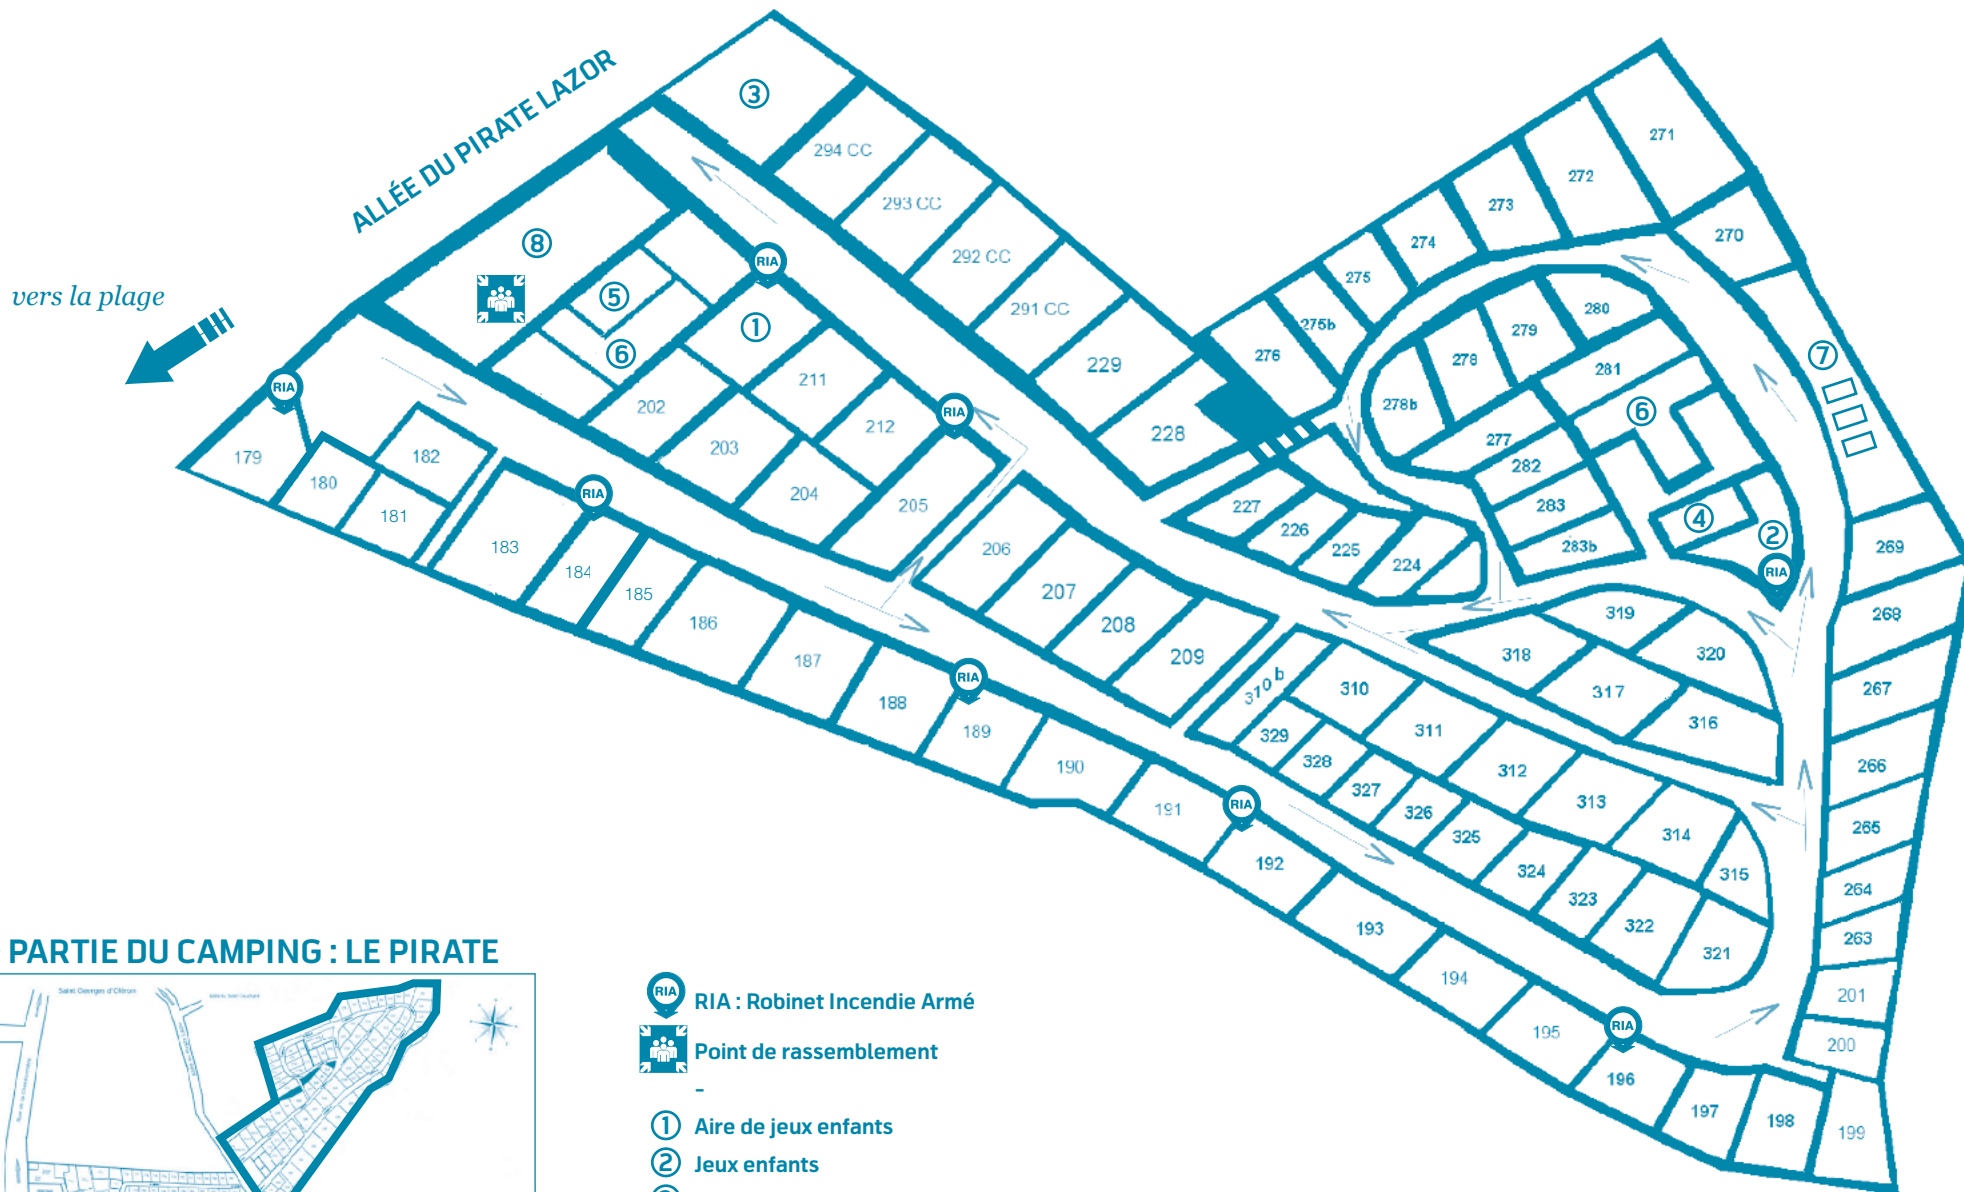

1ÈRE PARTIE DU CAMPING : LE CAPITAIN

-  RIA : Robinet Incendie Armé
-  Point de rassemblement
-
- ① Réception
- ② Direction
- ③ Service technique
- ④ Parking de nuit
- ⑤ Alimentation
Pain / Presse
- ⑥ Restaurant / Bar / Pizzeria
- ⑦ Cabane des Drôles
- ⑧ Salle de jeux
- ⑨ Espace animation
- ⑩ Aire de jeux enfants
- ⑪ Ping pong
- ⑫ Terrain de pétanque
- ⑬ Terrain multisports
- ⑭ Sanitaires
- ⑮ Aire de vidange Camping-Car
- ⑯ Évier poisson
- ⑰ Douche chien
- ⑱ Barbecue Collectif

2^{DE} PARTIE DU CAMPING : LE PIRATE

-  RIA : Robinet Incendie Armé
-  Point de rassemblement
-
- ① Aire de jeux enfants
- ② Jeux enfants
- ③ Aire de stationnement Camping-Car de nuit
- ④ Barbecue collectif
- ⑤ Laverie
- ⑥ Sanitaires
- ⑦ Tables déjeuner
- ⑧ Parking